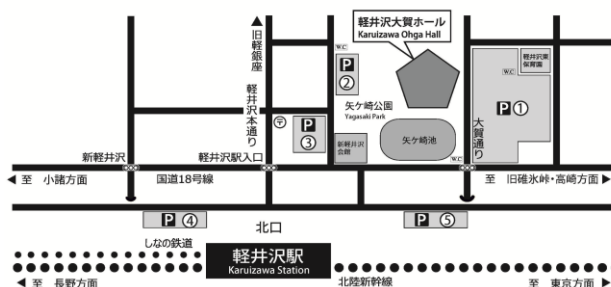

### 【軽井沢大賀ホールへのアクセス】

長野新幹線・しなの鉄道「軽井沢」駅北口より徒歩約7分

※軽井沢大賀ホールには専用駐車場がございませんので、近隣の有料駐車場をご利用下さい。尚、満車にて駐車できない場合もございますので、なるべく公共交通機関をご利用いただきますよう、ご理解とご協力をお願い申し上げます。